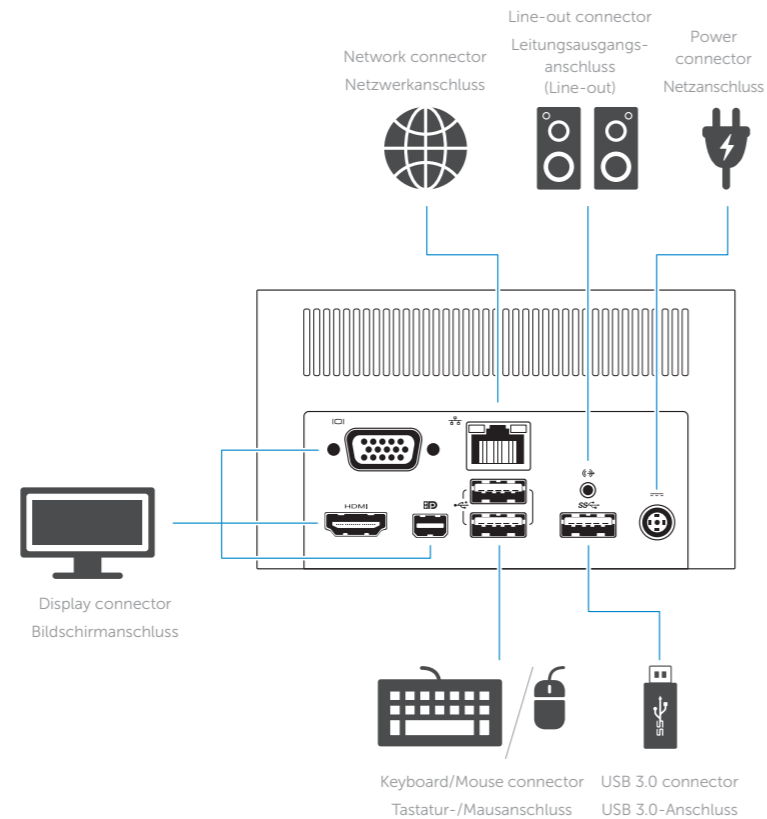

Dell Wireless Docking Station

WLD15

Quick Start Guide Schnellstart-Handbuch

NOTE: If WiGig is already enabled, then skip to Step 4.

ANMERKUNG: Wenn WiGig bereits aktiviert ist, fahren Sie mit Schritt 4 fort.

NOTE: The LED turns white when successfully connected.

ANMERKUNG: Bei erfolgreicher Verbindung leuchtet die LED weiß.

Features
Funktionen

dell.com/support
dell.com/contactdell
dell.com/regulatory_compliance