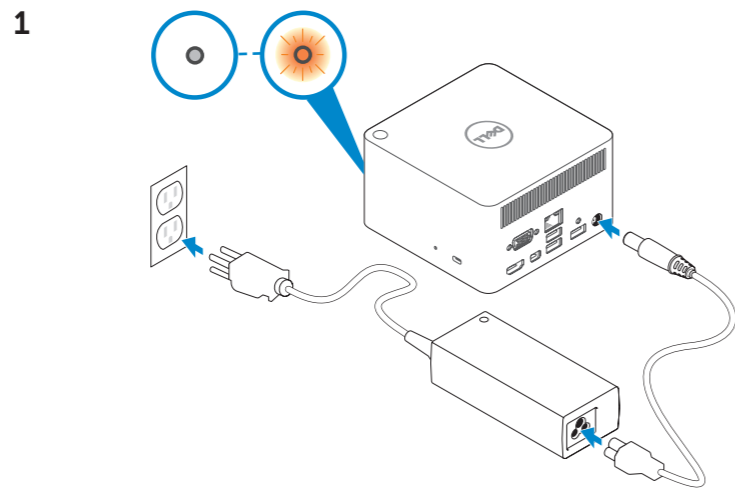

Dell Wireless Docking Station

WLD15

Quick Start Guide Schnellstart-Handbuch

NOTE: If WiGig is already enabled, then skip to Step 4.

ANMERKUNG: Wenn WiGig bereits aktiviert ist, fahren Sie mit Schritt 4 fort.

NOTE: The LED turns white when successfully connected.

ANMERKUNG: Bei erfolgreicher Verbindung leuchtet die LED weiß.

Features
Funktionen

dell.com/support
dell.com/contactdell
dell.com/regulatory_compliance