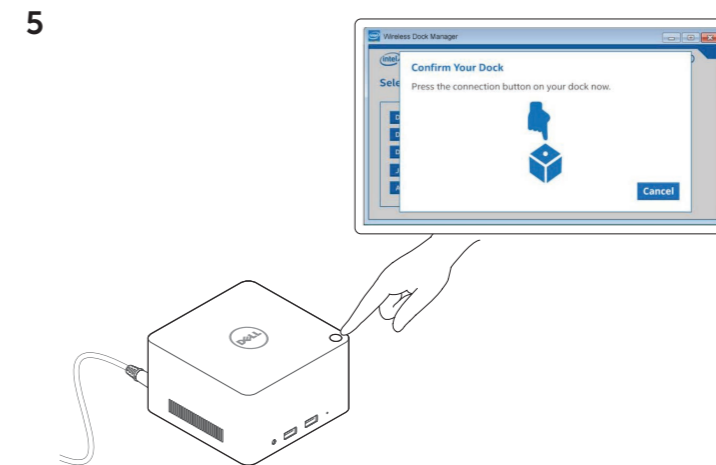

Dell Wireless Docking Station

WLD15

Quick Start Guide Schnellstart-Handbuch

NOTE: If WiGig is already enabled, then skip to Step 4.

ANMERKUNG: Wenn WiGig bereits aktiviert ist, fahren Sie mit Schritt 4 fort.

NOTE: The LED turns white when successfully connected.

ANMERKUNG: Bei erfolgreicher Verbindung leuchtet die LED weiß.

Features
Funktionen

dell.com/support
dell.com/contactdell
dell.com/regulatory_compliance