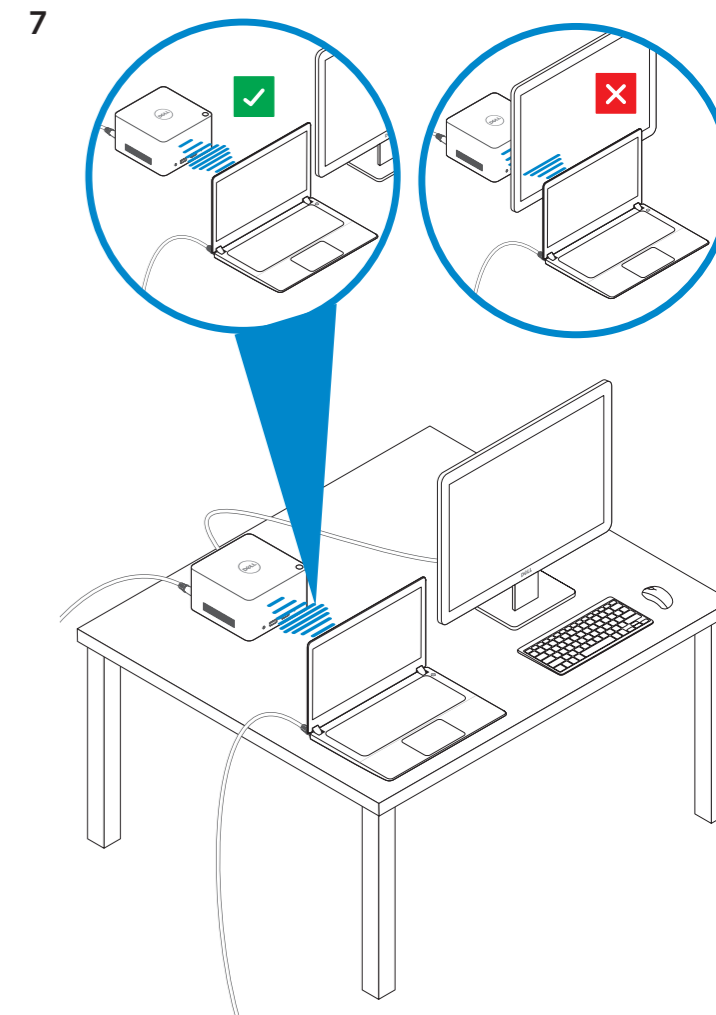

Dell Wireless Docking Station

WLD15

Quick Start Guide Schnellstart-Handbuch

NOTE: If WiGig is already enabled, then skip to Step 4.

ANMERKUNG: Wenn WiGig bereits aktiviert ist, fahren Sie mit Schritt 4 fort.

NOTE: The LED turns white when successfully connected.

ANMERKUNG: Bei erfolgreicher Verbindung leuchtet die LED weiß.

Features
Funktionen

dell.com/support
dell.com/contactdell
dell.com/regulatory_compliance