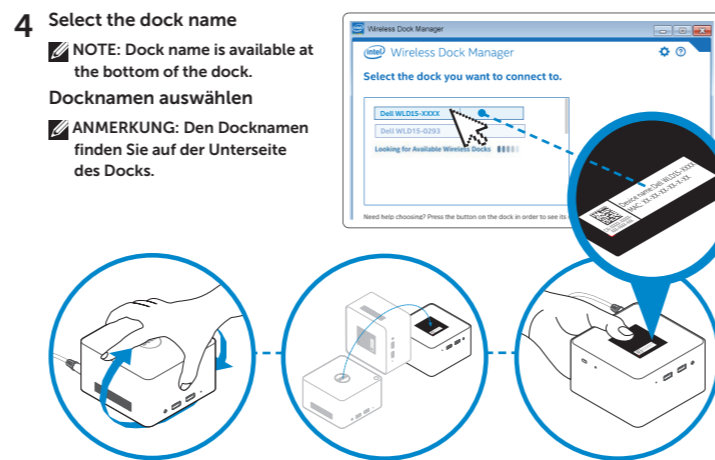

Dell Wireless Docking Station

WLD15

Quick Start Guide Schnellstart-Handbuch

NOTE: If WiGig is already enabled, then skip to Step 4.

ANMERKUNG: Wenn WiGig bereits aktiviert ist, fahren Sie mit Schritt 4 fort.

NOTE: The LED turns white when successfully connected.

ANMERKUNG: Bei erfolgreicher Verbindung leuchtet die LED weiß.

Features
Funktionen

dell.com/support
dell.com/contactdell
dell.com/regulatory_compliance