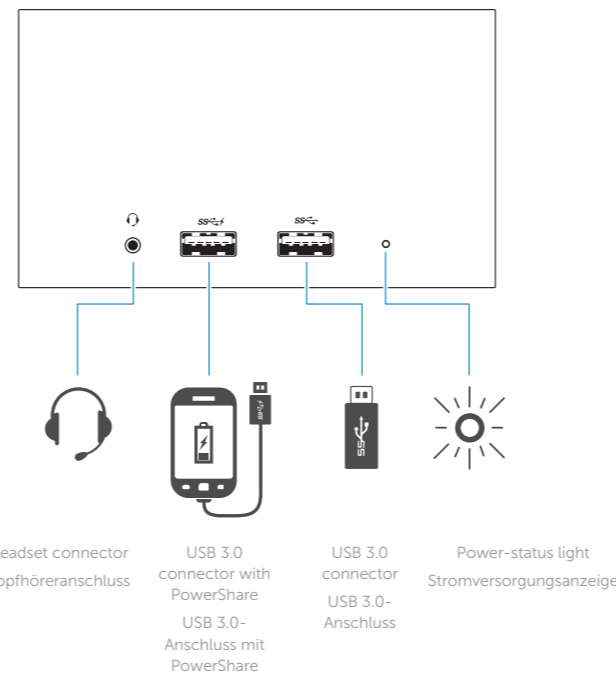

Dell Wireless Docking Station

WLD15

Quick Start Guide Schnellstart-Handbuch

NOTE: If WiGig is already enabled, then skip to Step 4.

ANMERKUNG: Wenn WiGig bereits aktiviert ist, fahren Sie mit Schritt 4 fort.

NOTE: The LED turns white when successfully connected.

ANMERKUNG: Bei erfolgreicher Verbindung leuchtet die LED weiß.

Features
Funktionen

dell.com/support
dell.com/contactdell
dell.com/regulatory_compliance