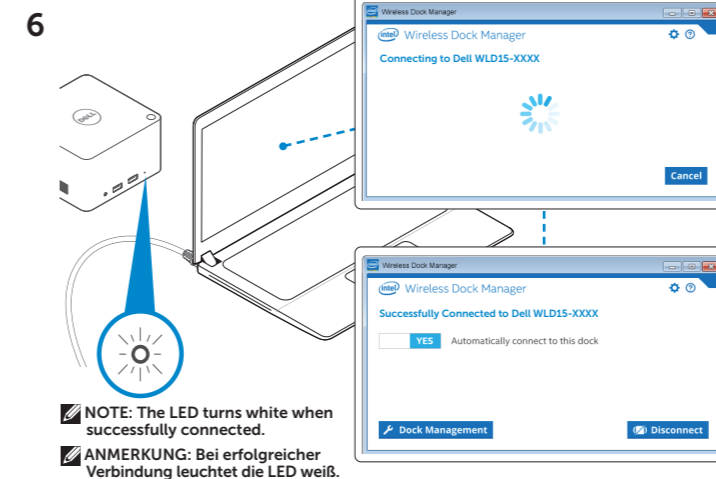

Dell Wireless Docking Station

WLD15

Quick Start Guide Schnellstart-Handbuch

NOTE: If WiGig is already enabled, then skip to Step 4.

ANMERKUNG: Wenn WiGig bereits aktiviert ist, fahren Sie mit Schritt 4 fort.

NOTE: The LED turns white when successfully connected.

ANMERKUNG: Bei erfolgreicher Verbindung leuchtet die LED weiß.

Features
Funktionen

dell.com/support
dell.com/contactdell
dell.com/regulatory_compliance