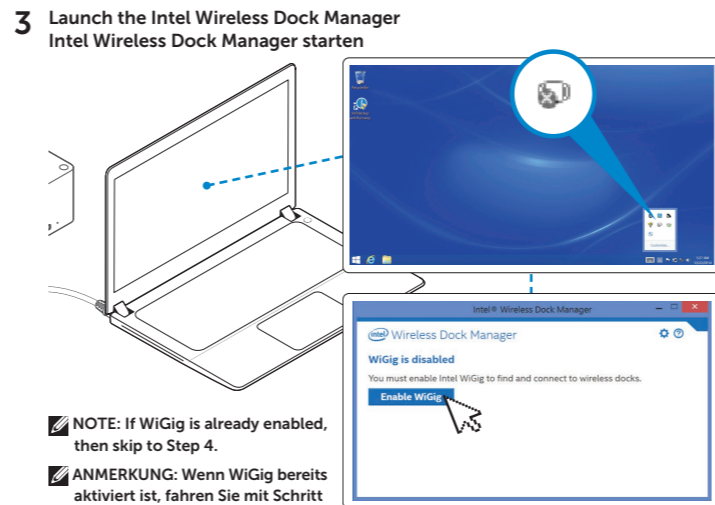

Dell Wireless Docking Station

WLD15

Quick Start Guide Schnellstart-Handbuch

NOTE: If WiGig is already enabled, then skip to Step 4.

ANMERKUNG: Wenn WiGig bereits aktiviert ist, fahren Sie mit Schritt 4 fort.

NOTE: The LED turns white when successfully connected.

ANMERKUNG: Bei erfolgreicher Verbindung leuchtet die LED weiß.

Features
Funktionen

dell.com/support
dell.com/contactdell
dell.com/regulatory_compliance