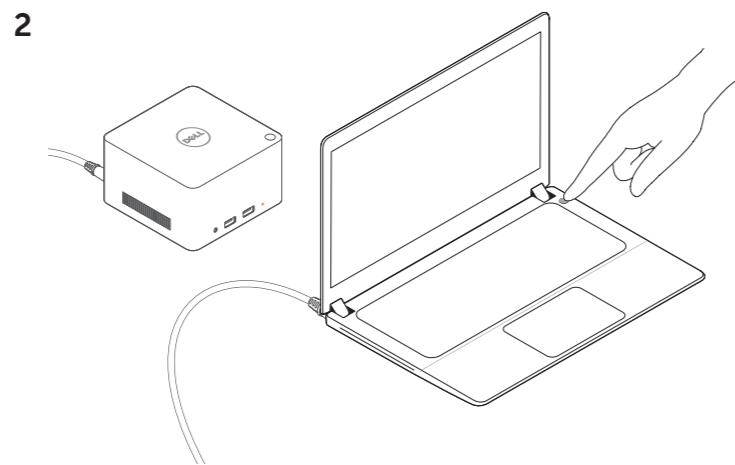

Dell Wireless Docking Station

WLD15

Quick Start Guide Schnellstart-Handbuch

NOTE: If WiGig is already enabled, then skip to Step 4.

ANMERKUNG: Wenn WiGig bereits aktiviert ist, fahren Sie mit Schritt 4 fort.

NOTE: The LED turns white when successfully connected.

ANMERKUNG: Bei erfolgreicher Verbindung leuchtet die LED weiß.

Features
Funktionen

dell.com/support
dell.com/contactdell
dell.com/regulatory_compliance